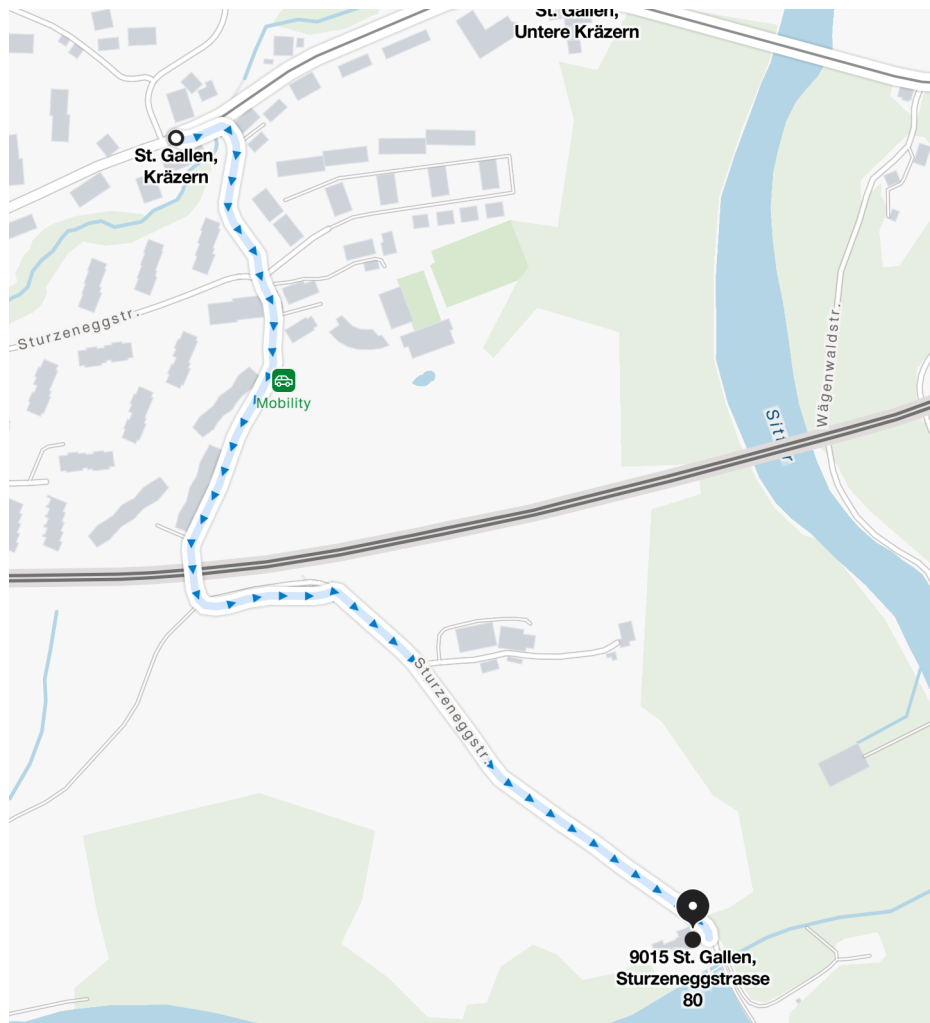

**Anreise mit dem Auto** A1 Ausfahrt SG-Winkeln Richtung SG-Winkeln/Herisau/Gossau Ost/Abtwil Shopping Arena nehmen und weiter auf der Zürcherstrasse. Gleich nach der Brücke rechts abbiegen bis zum Restaurant Gübsensee Sturzeneggstrasse 80 9015 St.Gallen.

Diejenigen, die mit dem ÖV anreisen nehmen den Zug nach St. Gallen Bahnhof und mit dem **Bus Kante A B1 Winkeln bis zur Haltestelle Kräzen. Zeit 09:53**  
Von der Haltestelle ca 100 Meter zurück, über den Fussgängerstreifen und den Wanderweg ca 25 Min bis zum Restaurant. Nach dem Bahnübergang links halten